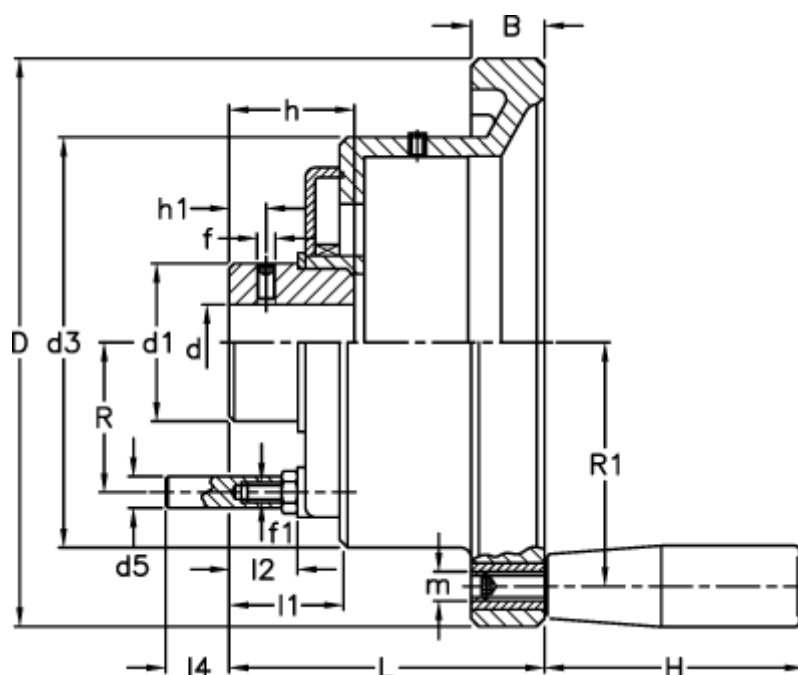

Varenummer: 2307030482
 Beskrivelse: E+G Håndhjul
 VDC.100-PXX2-A10+I

Mål

B	= 14	H	= 50	R	= 28.5
D	= 108	h	= 25	R1	= 45.0
d1	= 30	h1	= 6		
d3	= 78	L	= 60		
d5	= 6	l1	= 21		
d H7	= 10	l2	= 13		
f	= M5	l4	= 12.1		
f1	= M4	m	= M6		